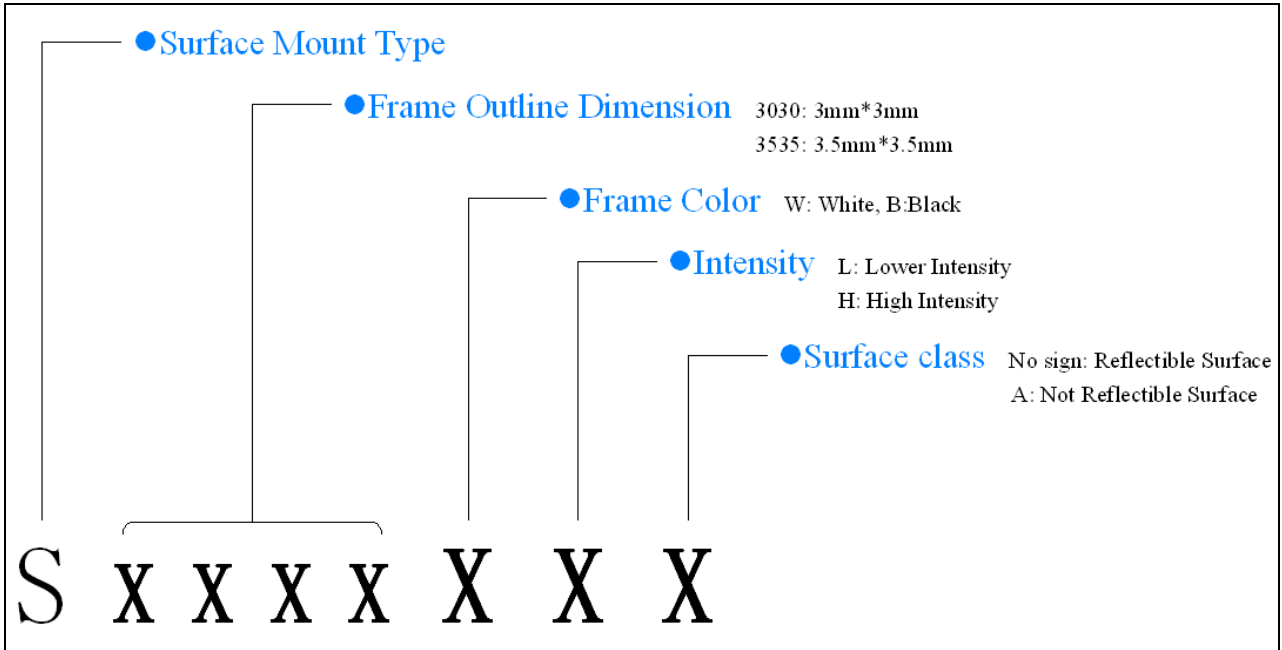

Product Type Identification 【产品命名】

Surface Mount Type

Lamp Type